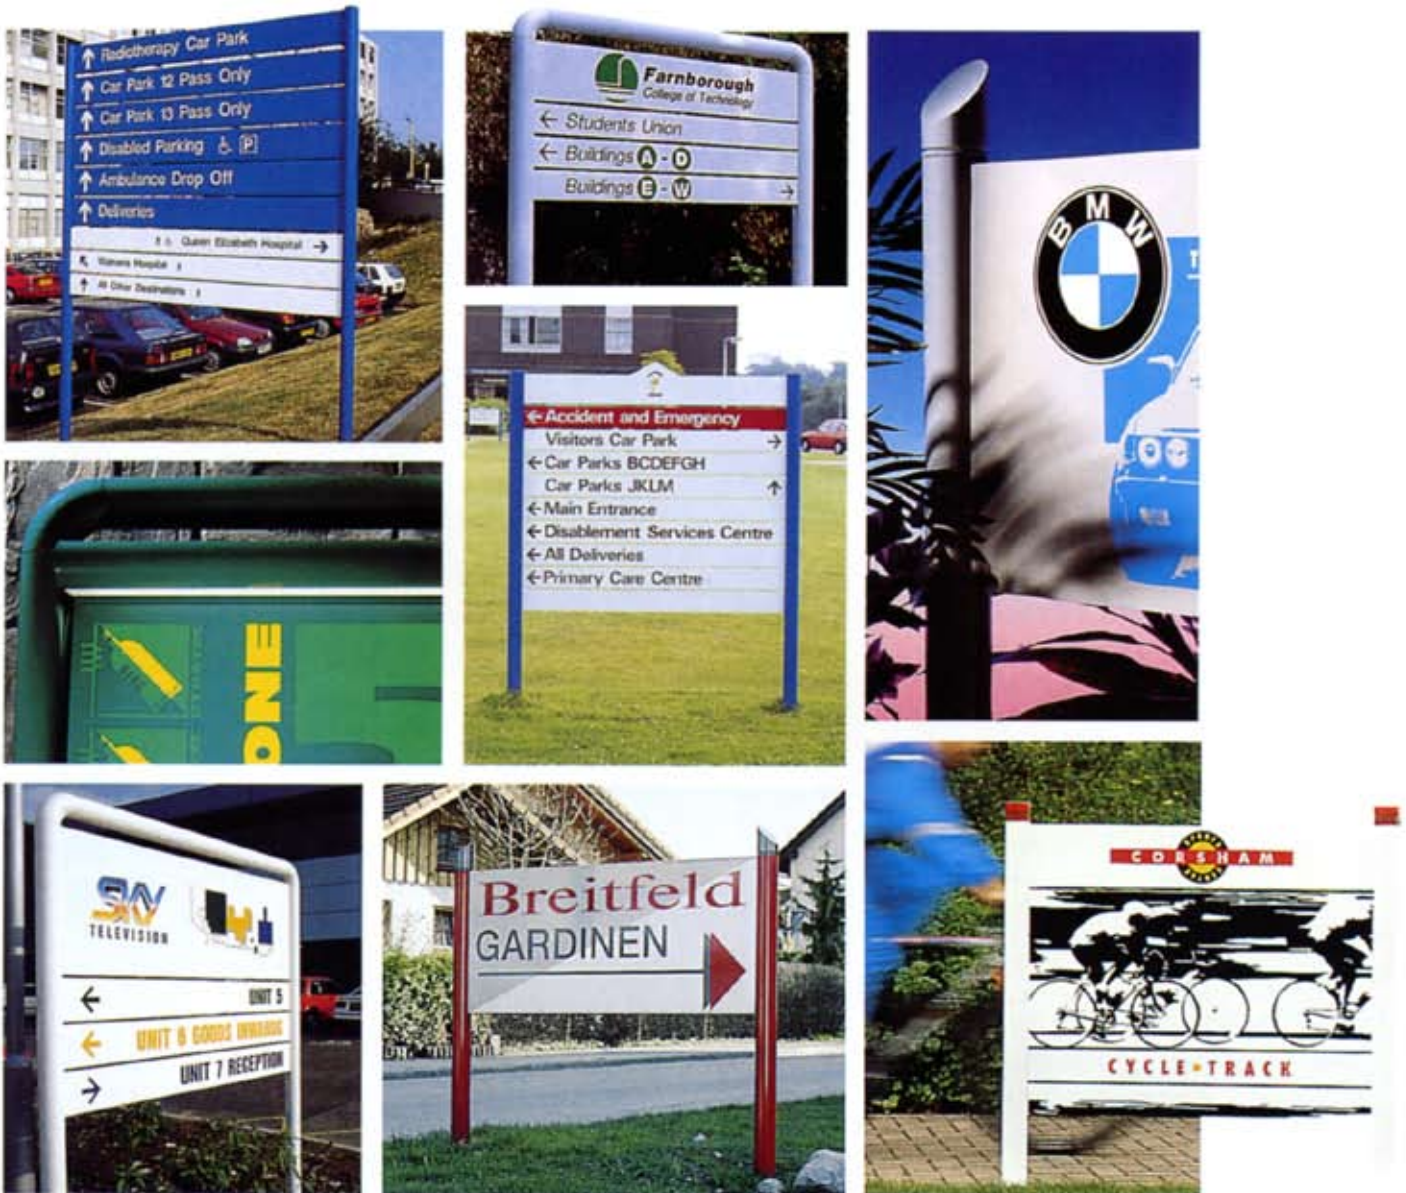

Infopanel

Infopanel è la chiave per fantastiche insegne per esterni. E' un sistema versatile come si necessita che sia.

Il sistema robusto, i pali e pannelli in alluminio estruso si combinano per ottenere insegne esterne di regale presenza. Autoportante o montato a muro, ogni gusto viene soddisfatto usando il Sistema Infopanel con tutti i suoi componenti decorativi di tappi e angolari. Puoi anche illuminare la struttura con Infopanel Luminaire ed usare qualunque dimensione di pannello con angolari e sostegni Infopanel che garantiscono un maestoso impatto alla tua insegna esterna.

Sistema Direzionale per esterni

Directories robuste

Segnaletica informativa

Sistemi illuminati

Facilmente personalizzabili